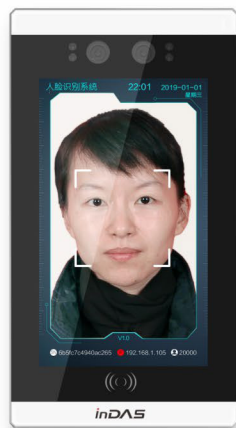

## 人脸智能终端系列

219mmx122mmx22mm

170mm x 94mm x 26mm

156mm x 76.5mm x 15mm

260mm x 136mm x 26mm

- 内置人脸识别系统，双目摄像头支持自动曝光，支持复杂光环境下人脸抓取
- 独有的人脸识别算法，精准识别人脸，活体防伪人脸检测
- 内置万级库容高精度人脸识别算法，解决万级库容无感通行的场景要求
- 支持外置或内置达实专用读卡器，及卡防复制技术