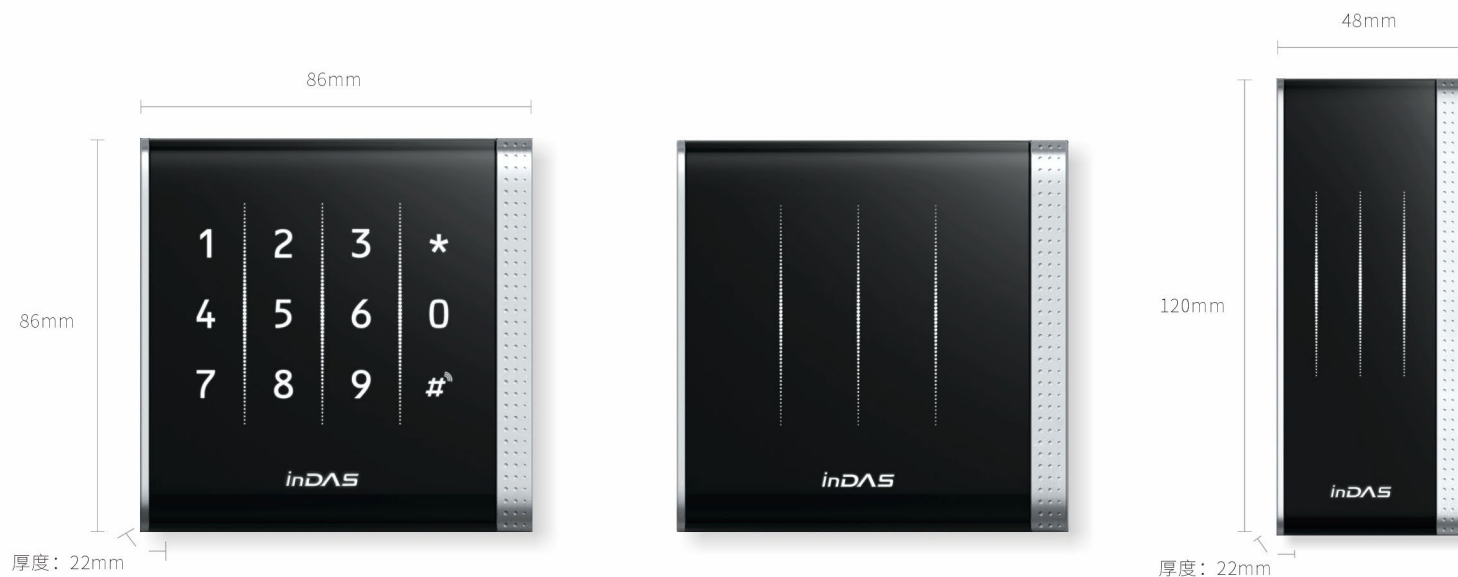

雅致系列（呼吸灯型）

- 能满足各种高端场所，体积小、重量轻、耗能少、防尘、防水、防潮等特点
- 能适应安装在各类型建筑材料上、包括玻璃或墙面等而不影响其性能指标
- “一卡一密”加密读写及防复制设计技术，支持多协议（IC/CPU）读写认证，
- 采用防火材料ABS757